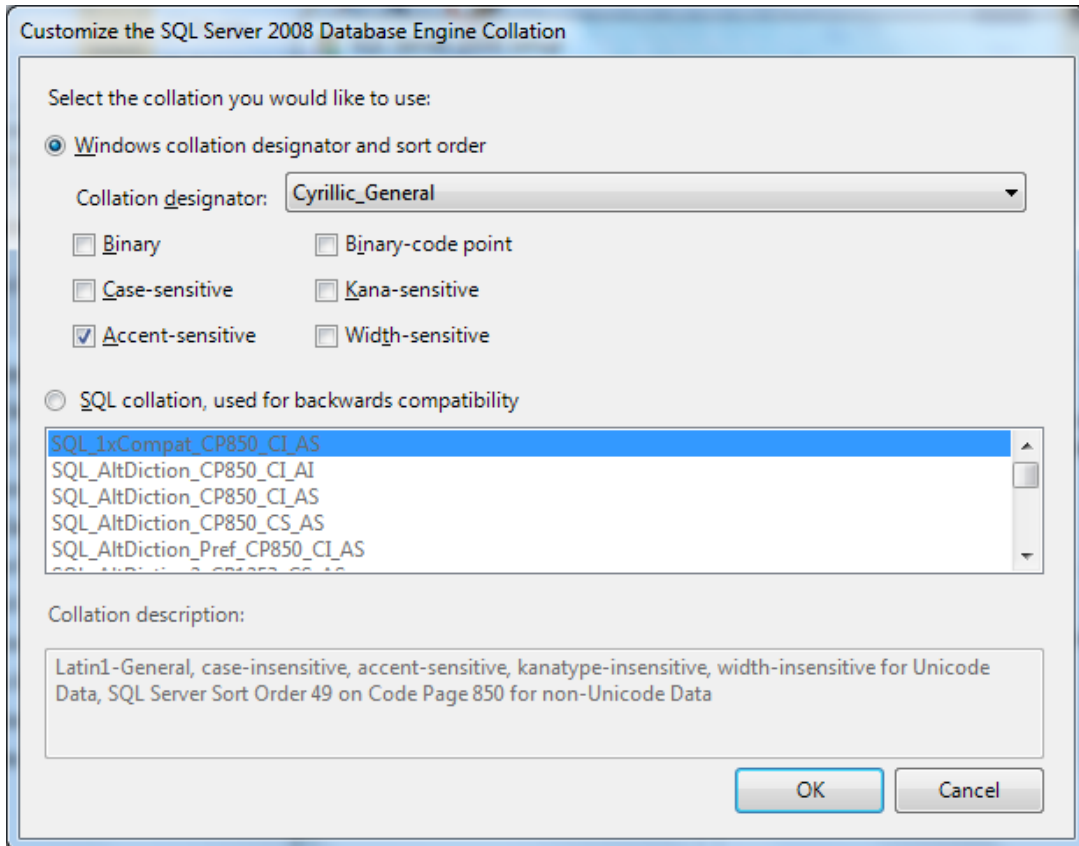

9.3а Collation designator изберете Cyrillic_General. Натиснете ОК и изберете Next