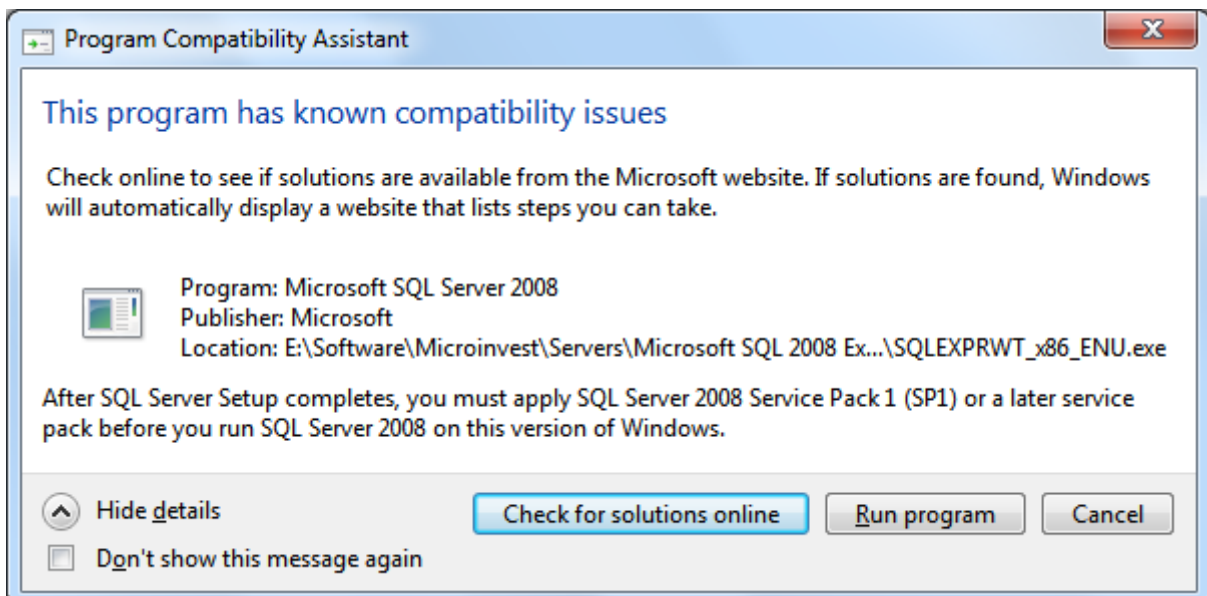

II. Инсталация

1. Стартирайте инсталационния файл и натиснете Run

2. Изберете Run program

3. Основен изглед на инсталацията

4. Изберете Installation

5. Изберете Installation

6. Поставете отметка на Management Tools, ако желаете да инсталирате и Management Studio