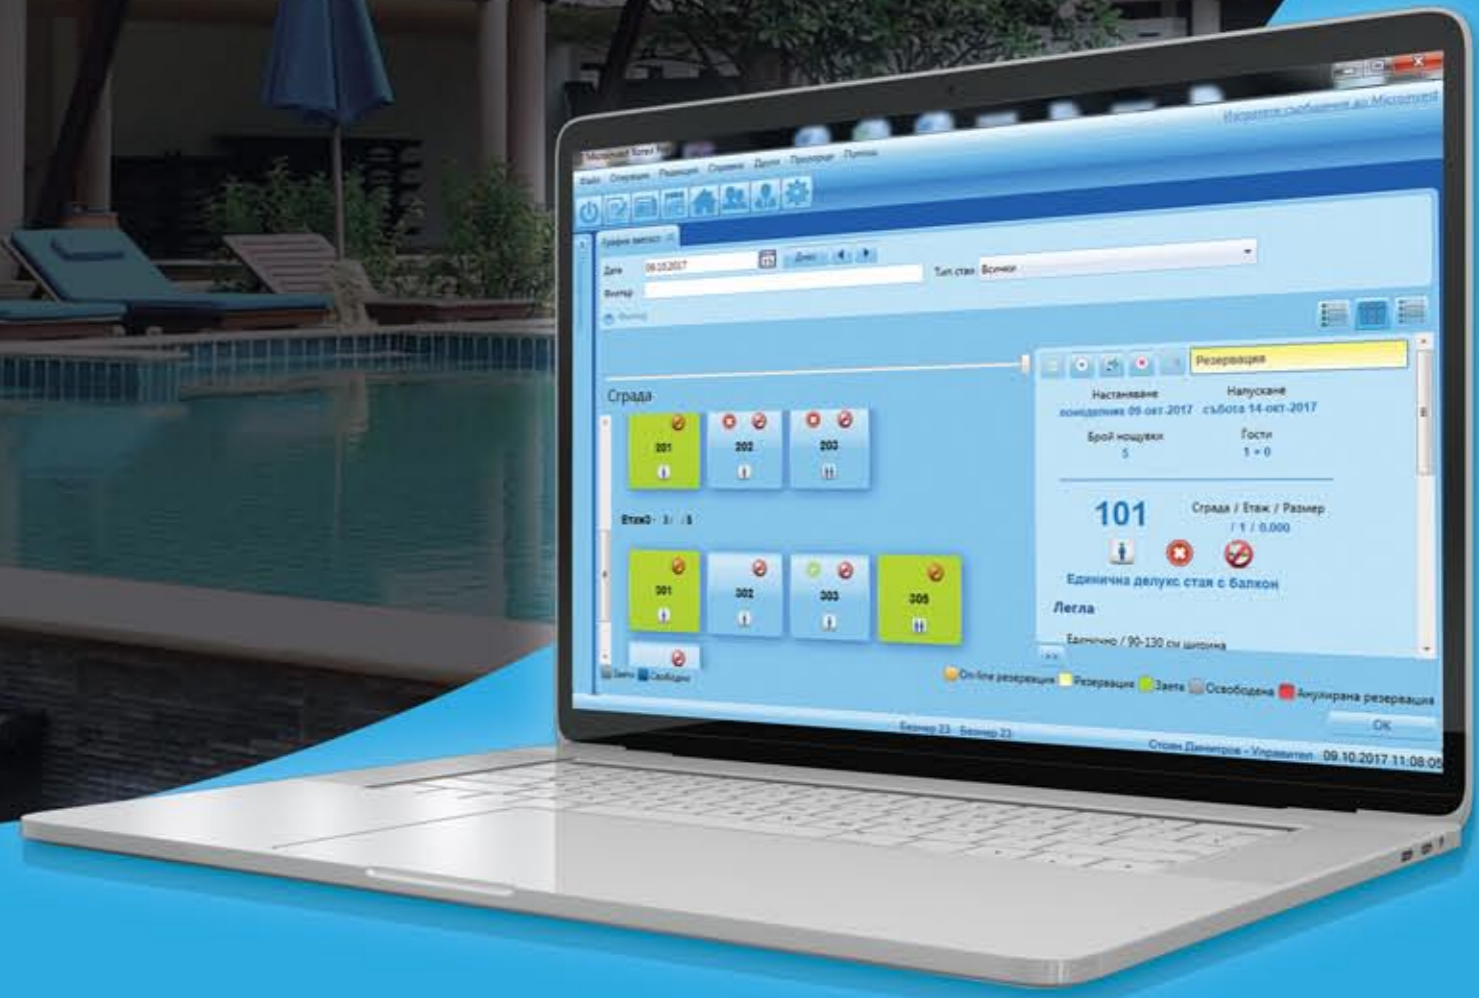

Подходящ за:

- Семеен хотел
- Бизнес хотел
- Еко комплекс
- Градски хотел
- Къщи и вили под наем
- Конгресен туризъм
- Комплекси
- Апарт Хаус

СКАНИРАЙ QR-КОДА
ЗА ПОВЕЧЕ ИНФОРМАЦИЯ

ЦЯЛОСТНО СОФТУЕРНО РЕШЕНИЕ ЗА ВСЕКИ ХОТЕЛ

Продуктът е най-успешната комбинация от технология съчетана с добри бизнес практики.

Програмата дава възможността всеки собственик или мениджър на хотел да моделира по свой начин всички вътрешни процеси, за да предложи бързо, безпроблемно и разнообразно обслужване на своите клиенти.

- Бърза инсталация
- Лесен за работа
- Автоматизиране на процесите
- Интернет независим
- Неограничен лиценз
- Взаимодействие с други системи

Хотелска интегрирана система (ХИС)

Microinvest поставя нова ера в управлението на хотелите, предоставяйки едно завършено комплексно решение за управление на местата за настаняване. Затворен цикъл с пълна проследимост във веригата **Ресторант – Хотел – Счетоводство**.

С функции, аналогични на скъпите и сложни управленски системи, но с цена в пъти по-ниска, **Microinvest ХИС** включва необходимите модули за управлението на всички ключови дейности в един хотел - проследяване на използвани нощувки, услуги, консумация в ресторант, басейн, СПА, генериране на плащания, издаване и осчетоводяване на документи.